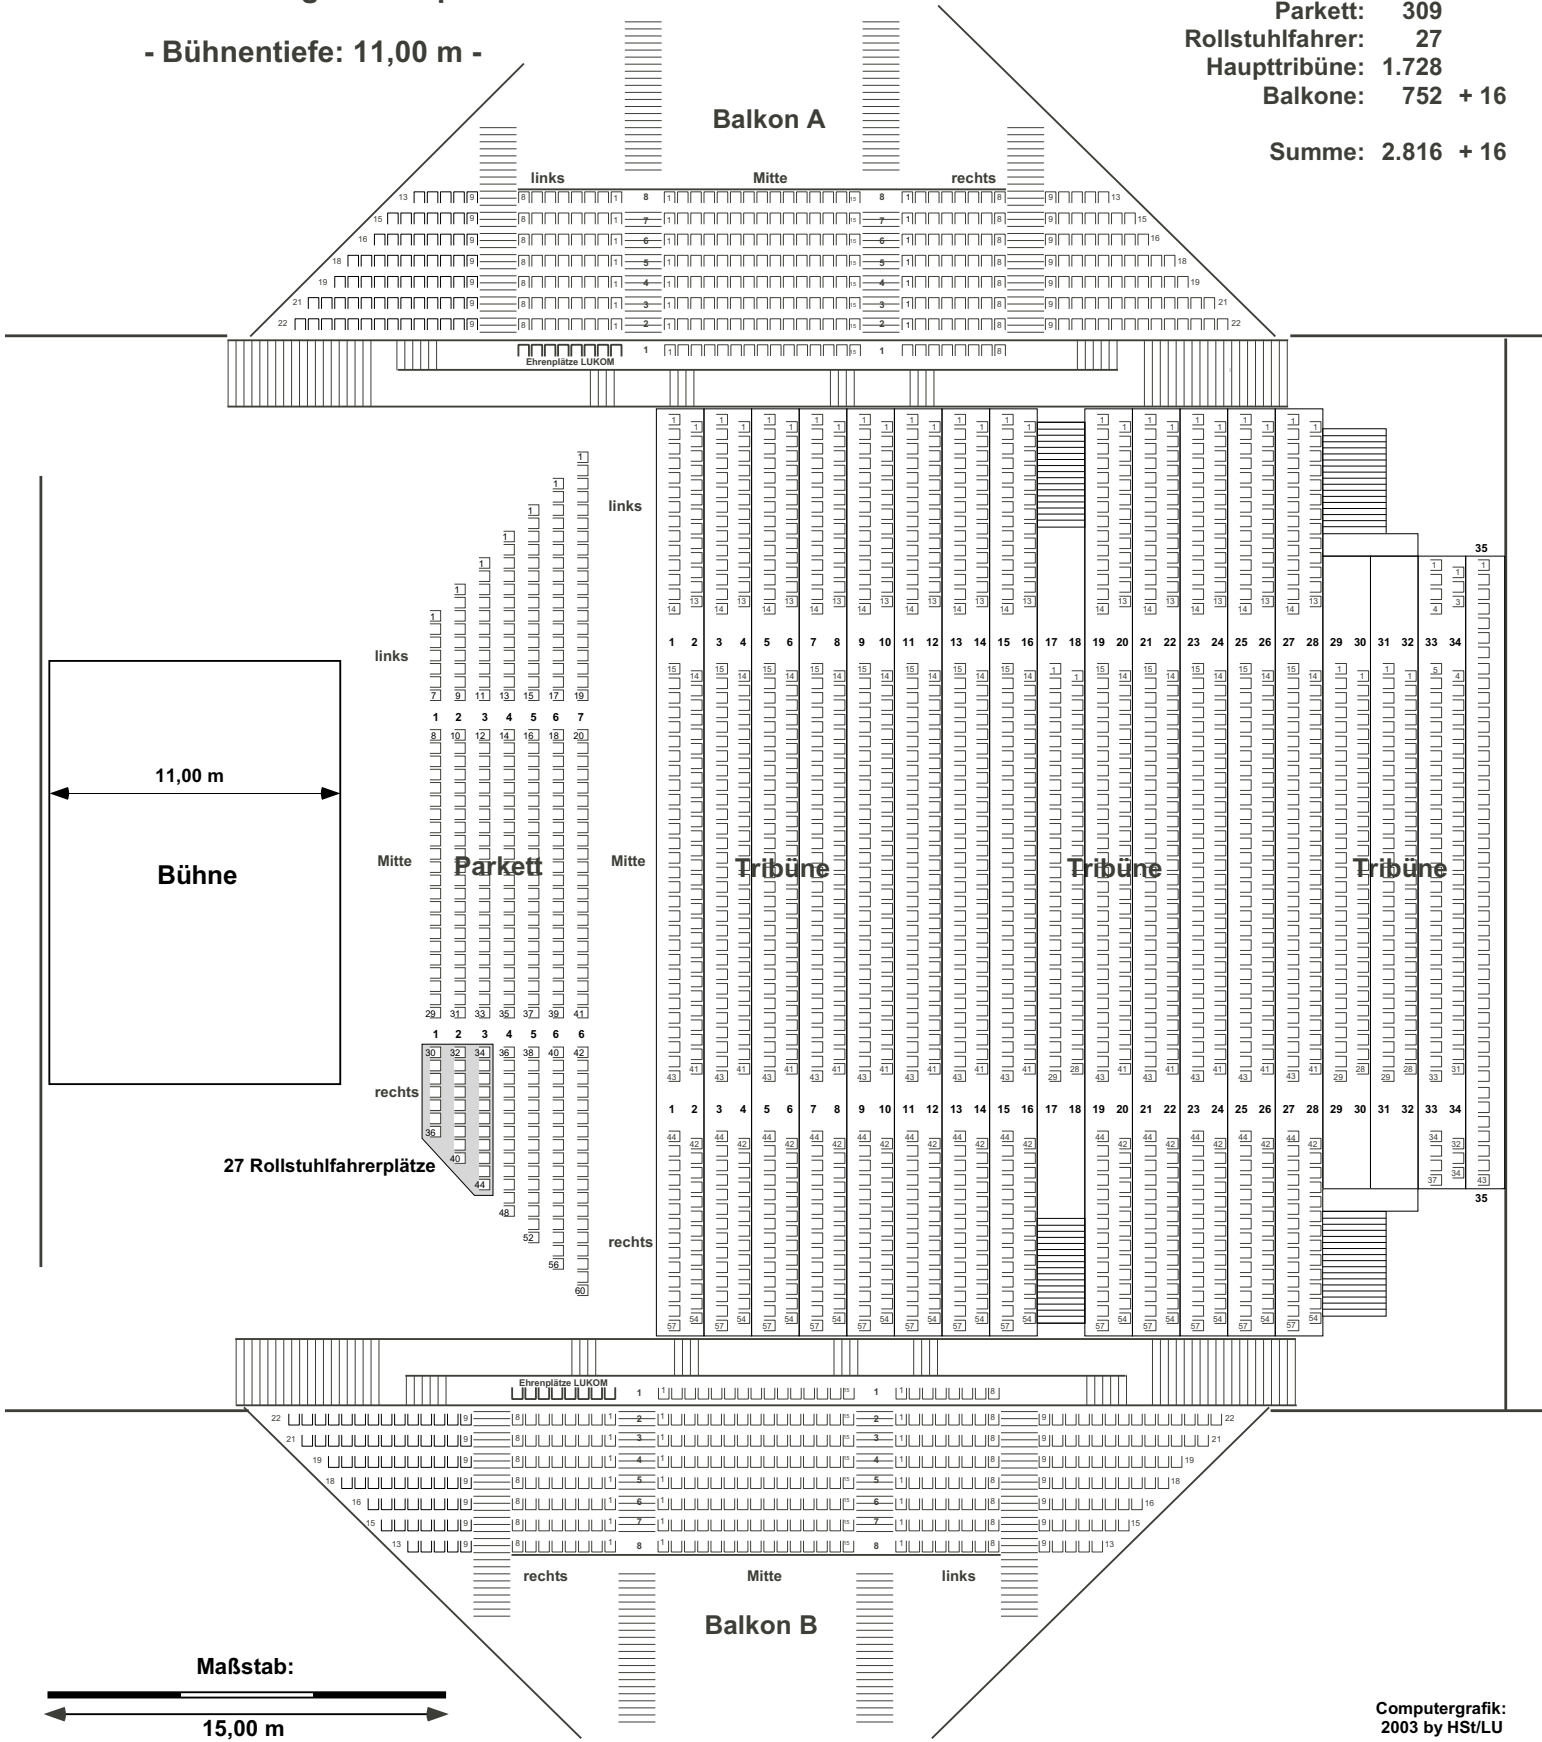

Friedrich-Ebert-Halle

Reihenbestuhlung mit Haupttribüne

- Bühnentiefe: 11,00 m -

Parkett: 309
 Rollstuhlfahrer: 27
 Haupttribüne: 1.728
 Balkone: 752 + 16
 Summe: 2.816 + 16

27 Rollstuhlfahrerplätze

Maßstab:
 15,00 m