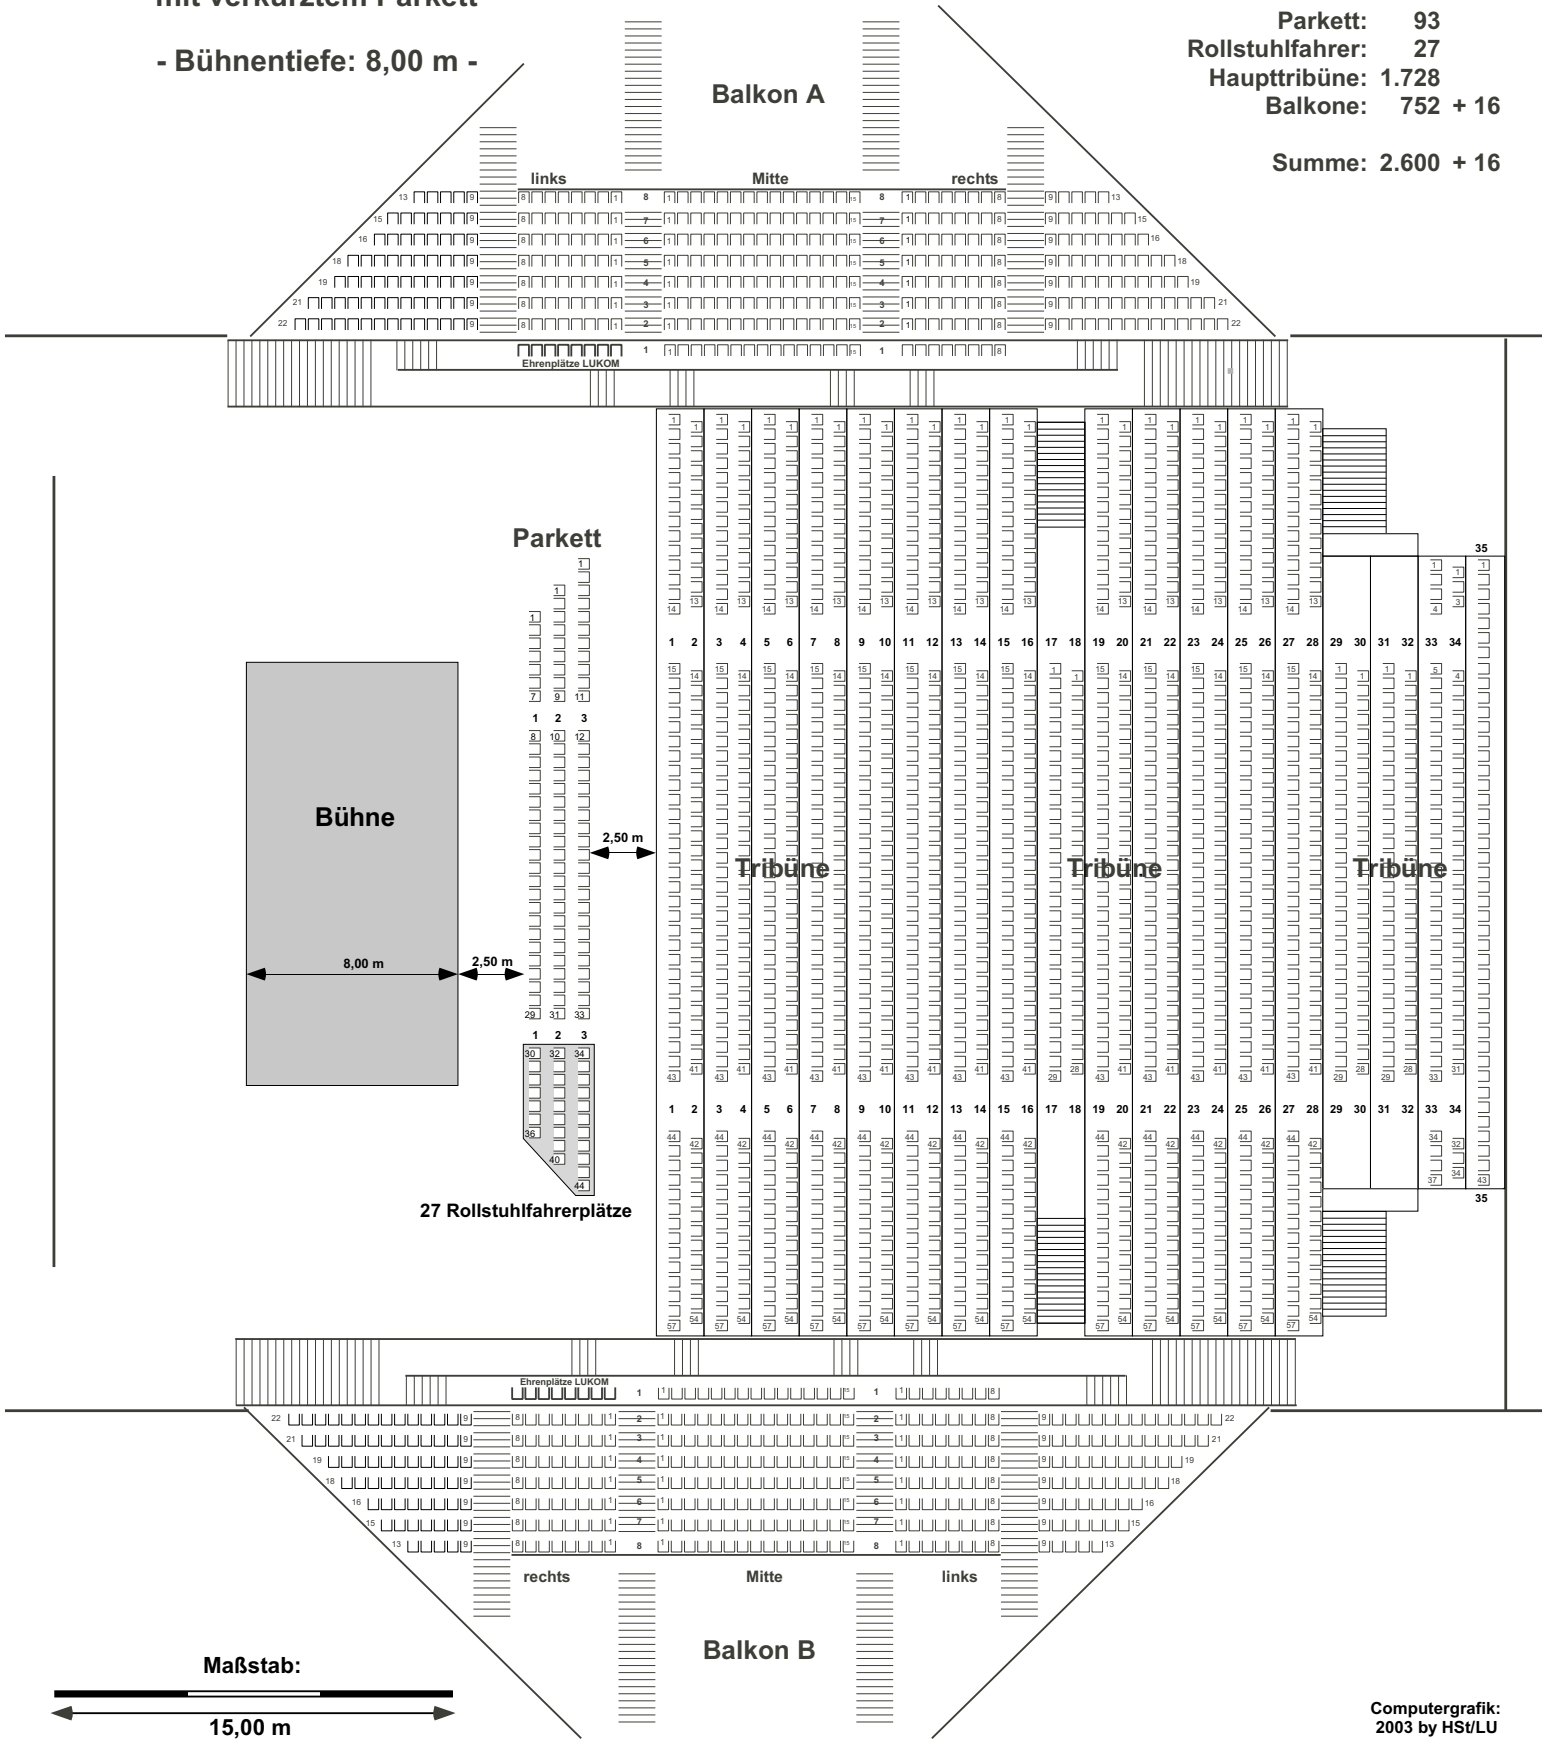

# Friedrich-Ebert-Halle

Reihenbestuhlung mit Haupttribüne  
mit verkürztem Parkett

- Bühnentiefe: 8,00 m -

Parkett: 93  
 Rollstuhlfahrer: 27  
 Haupttribüne: 1.728  
 Balkone: 752 + 16

Summe: 2.600 + 16

27 Rollstuhlfahrerplätze

Maßstab:

15,00 m

Computergrafik:  
2003 by HS/LU