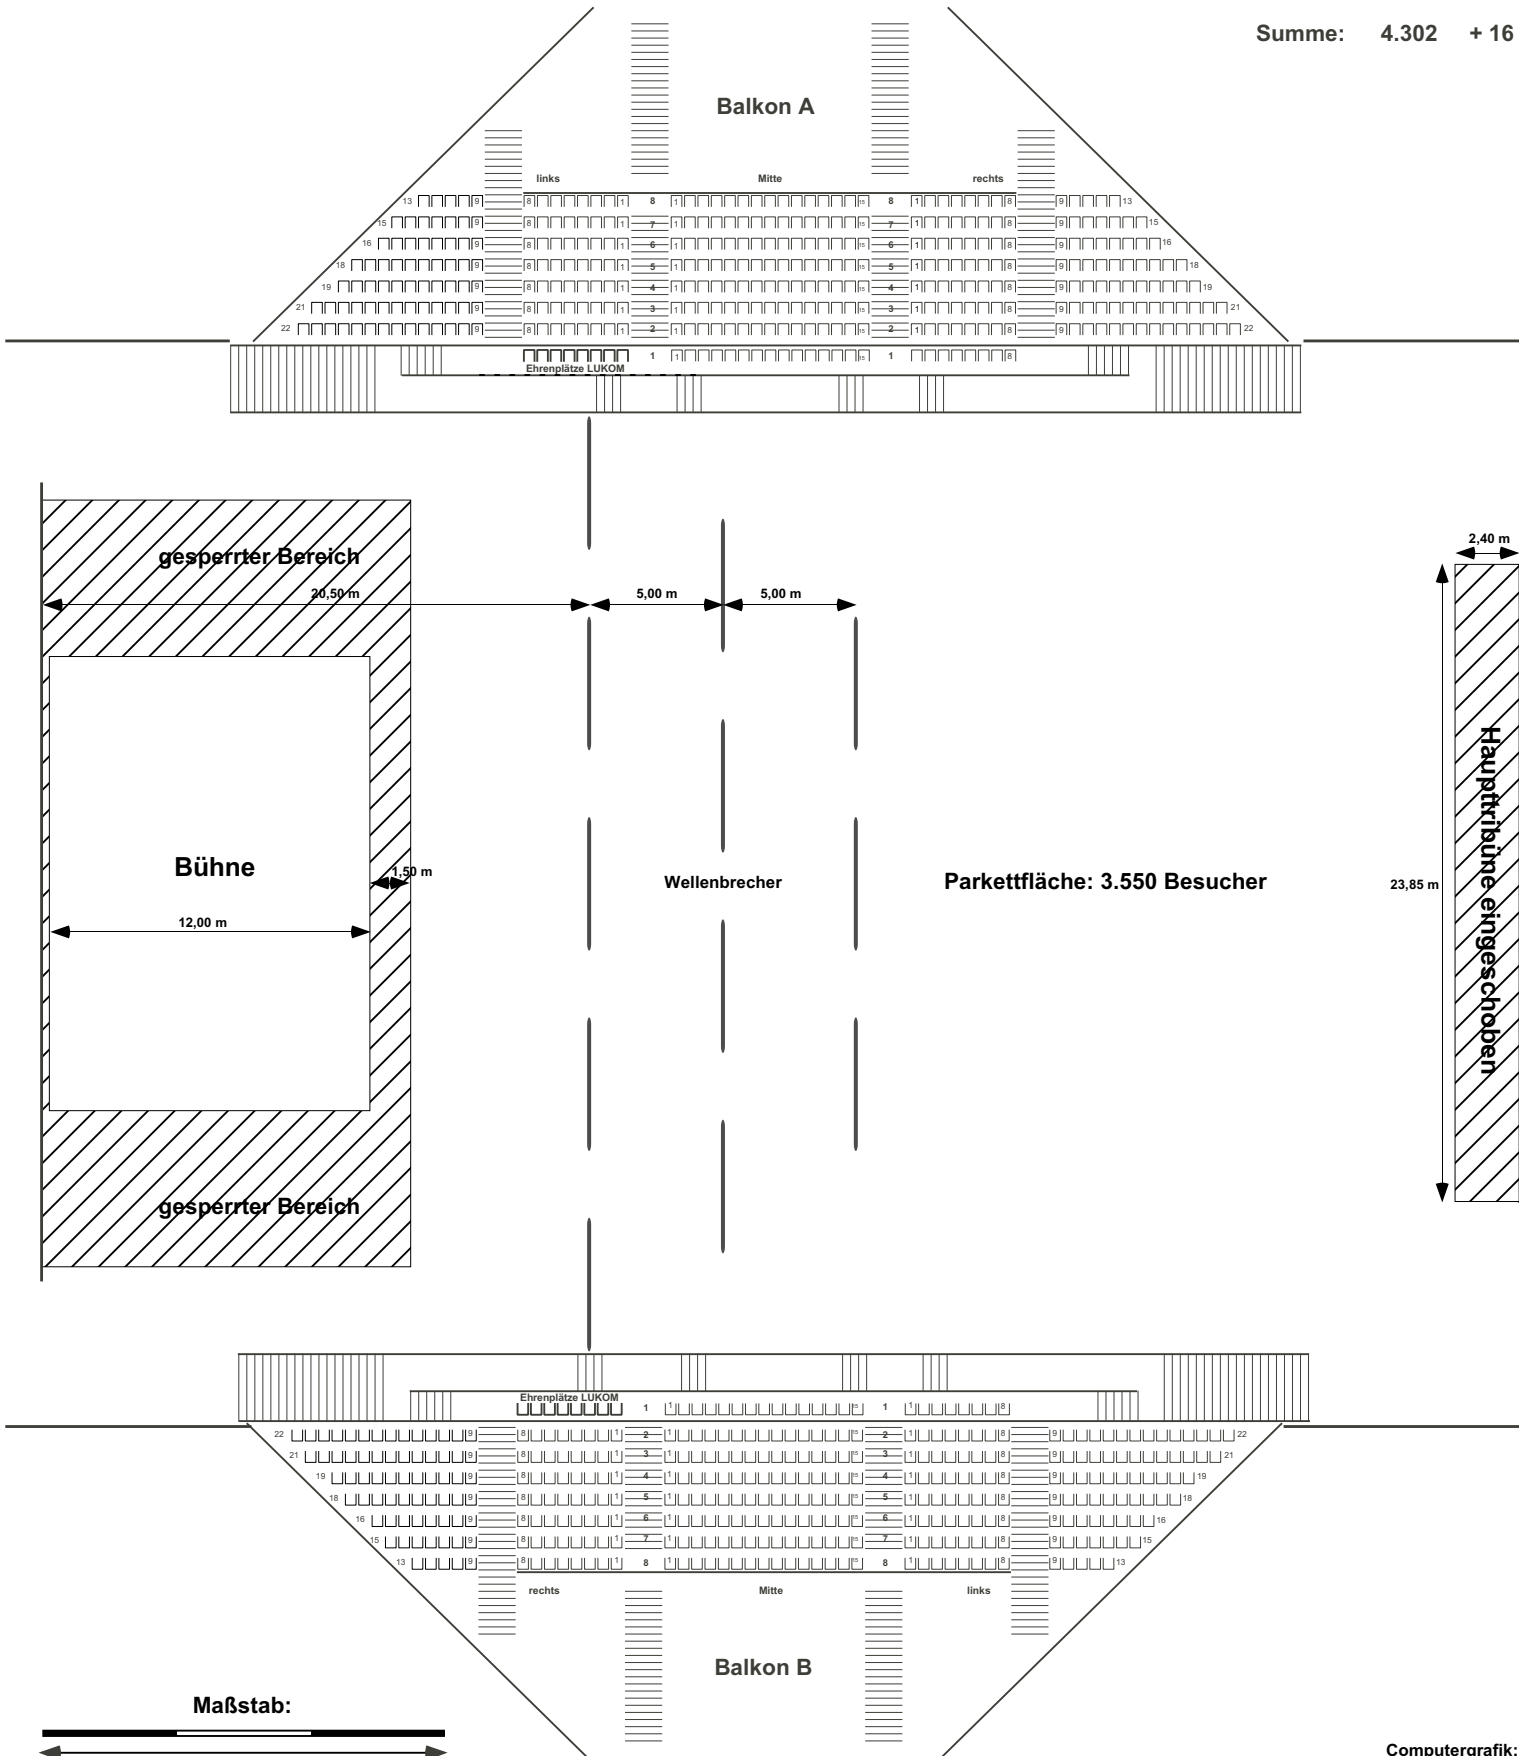

# Friedrich-Ebert-Halle

unbestuhlt

Parkett: 3.550  
 Balkone: 752 + 16  
 Summe: 4.302 + 16

Computergrafik:  
 2003 by HS/LU