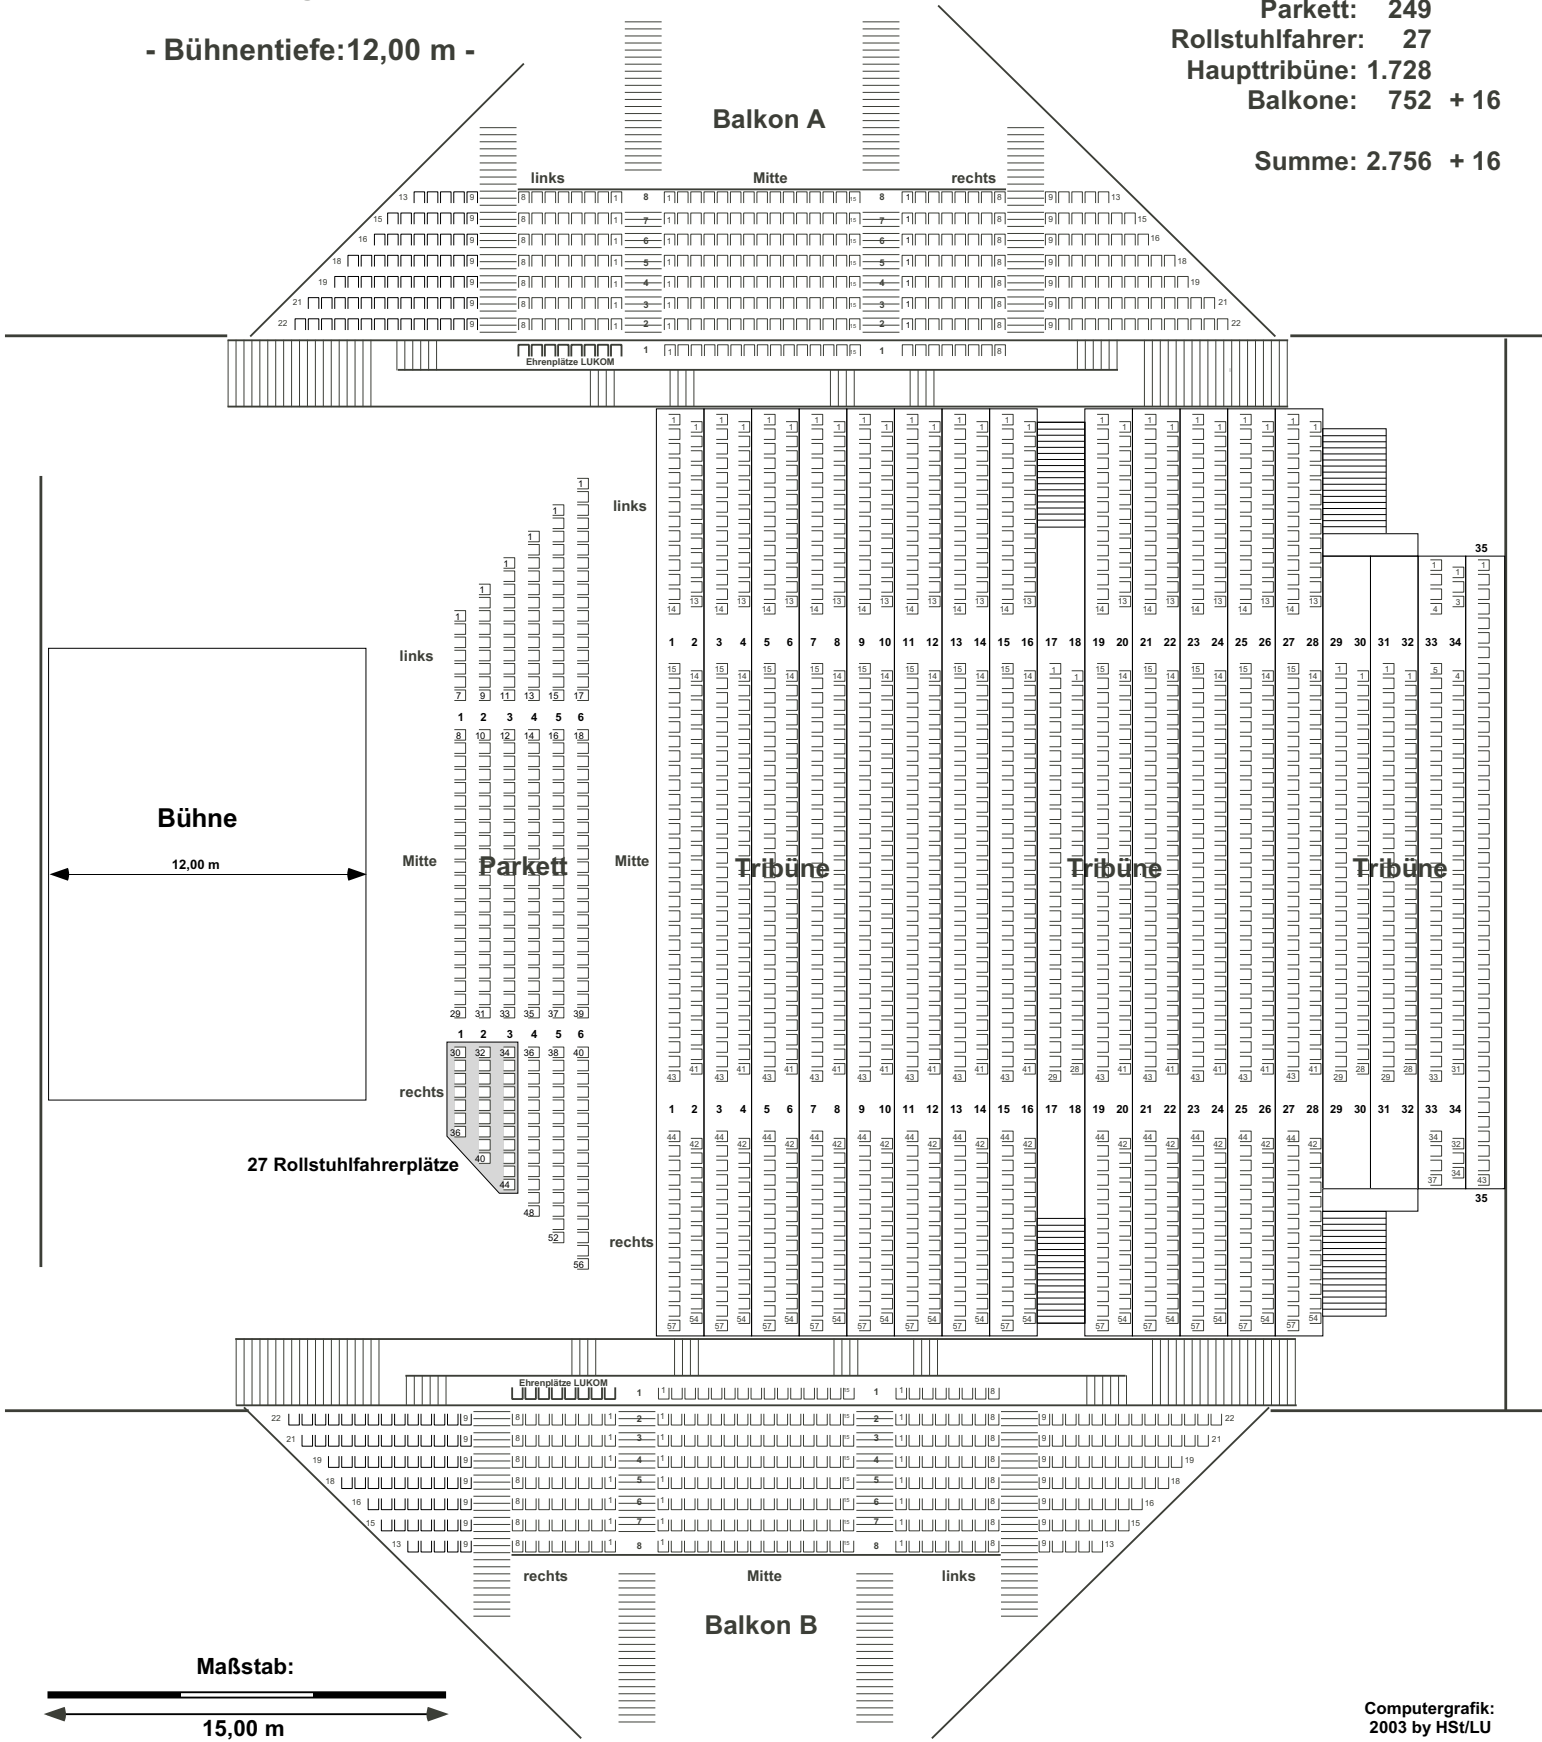

# Friedrich-Ebert-Halle

Reihenbestuhlung mit Haupttribüne

- Bühnentiefe: 12,00 m -

Parkett: 249  
 Rollstuhlfahrer: 27  
 Haupttribüne: 1.728  
 Balkone: 752 + 16  
 Summe: 2.756 + 16

Bühne

12,00 m

27 Rollstuhlfahrerplätze

Maßstab:

15,00 m

Computergrafik:  
2003 by HS/LU