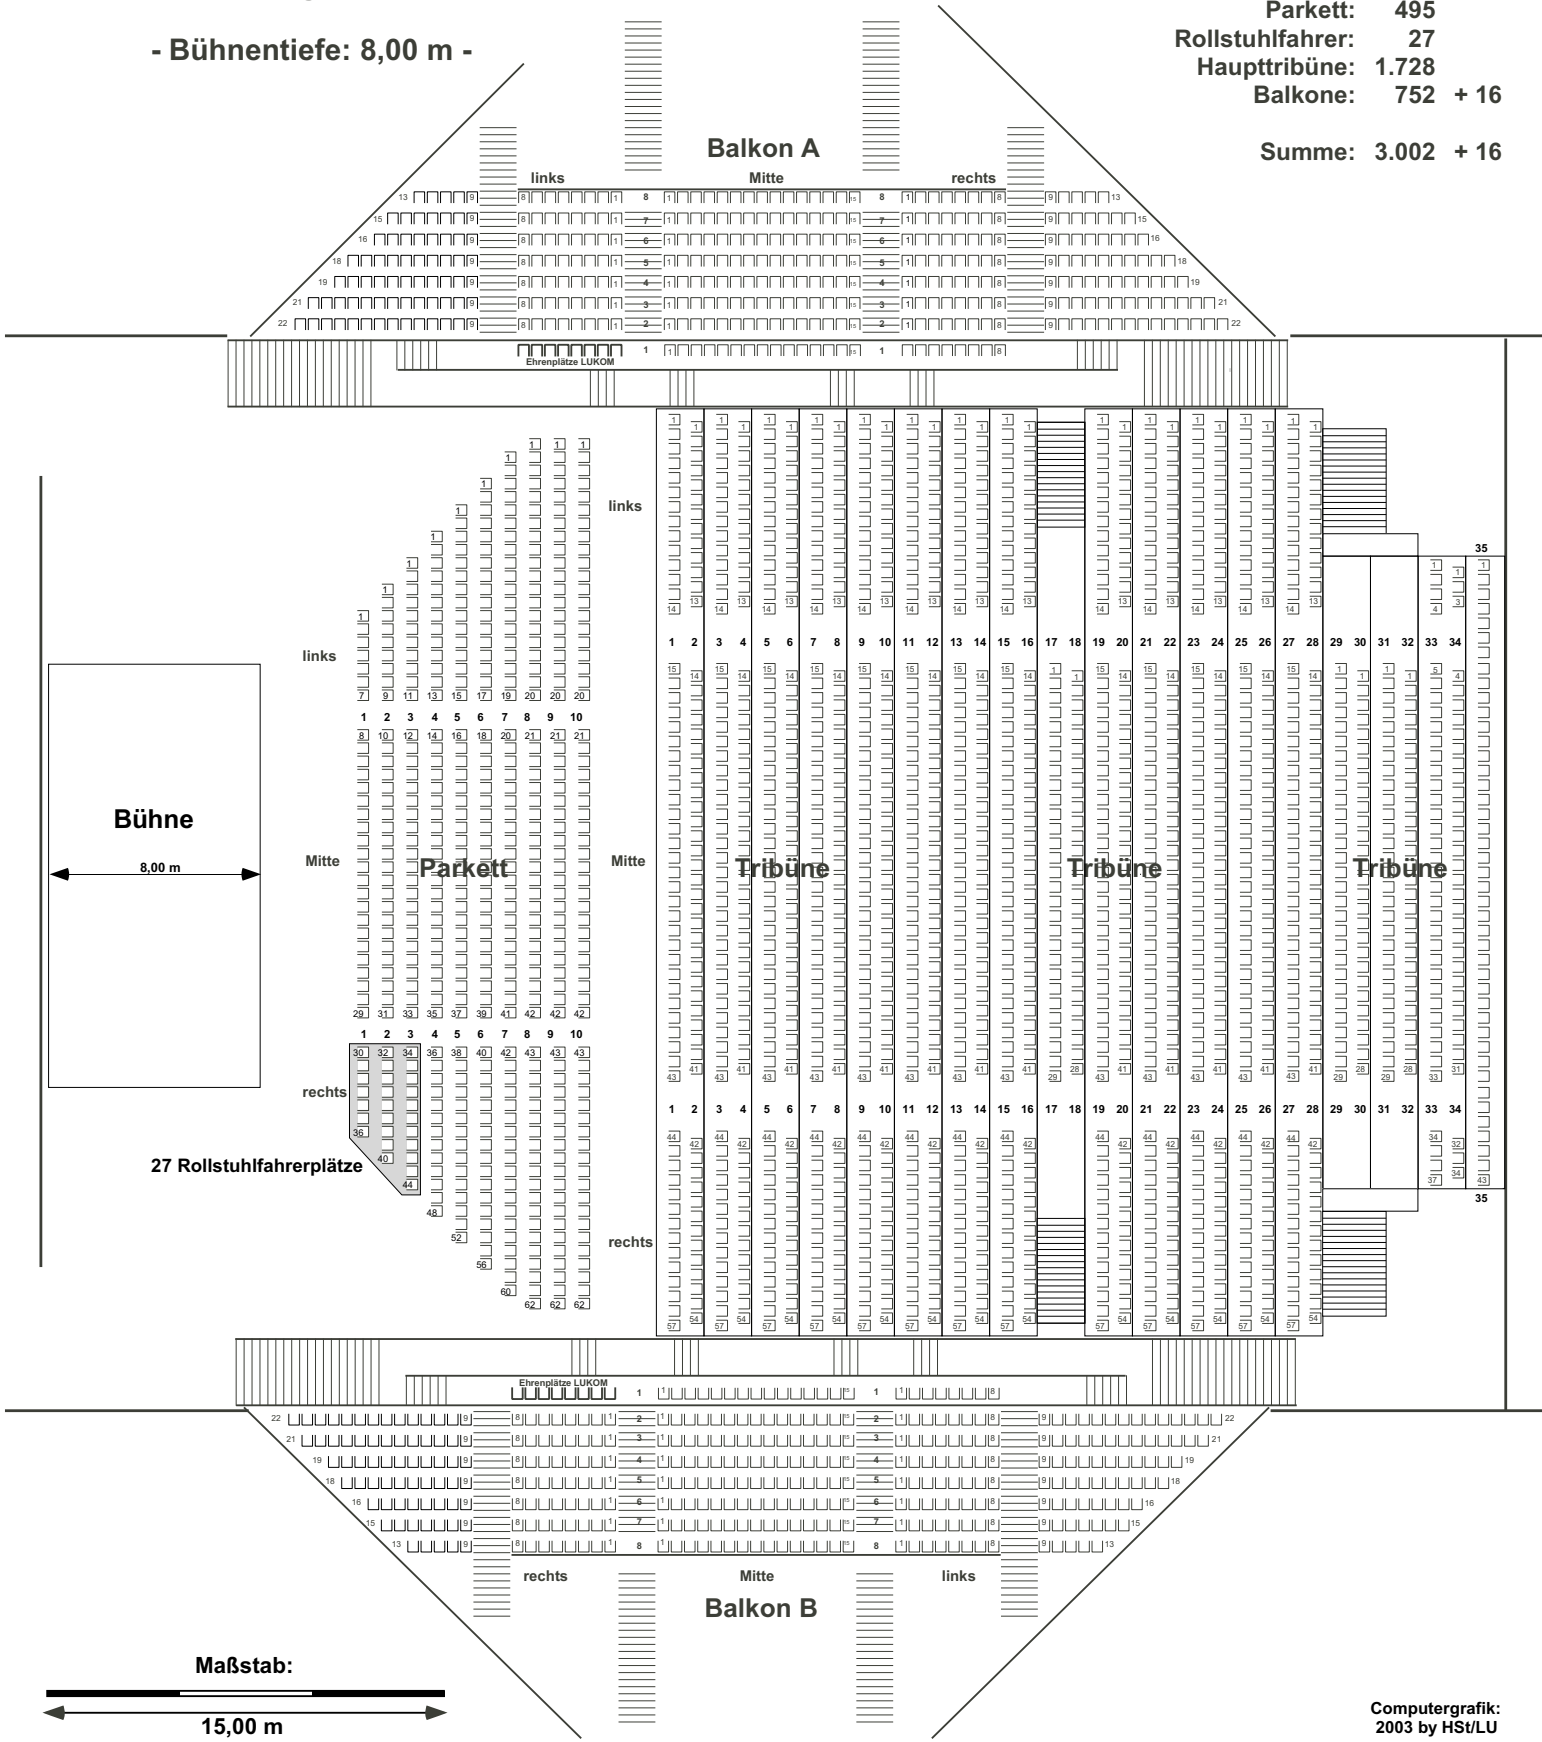

Friedrich-Ebert-Halle

Reihenbestuhlung mit Haupttribüne

- Bühnentiefe: 8,00 m -

Parkett: 495
 Rollstuhlfahrer: 27
 Haupttribüne: 1.728
 Balkone: 752 + 16
 Summe: 3.002 + 16

Computergrafik:
 2003 by HS/LU