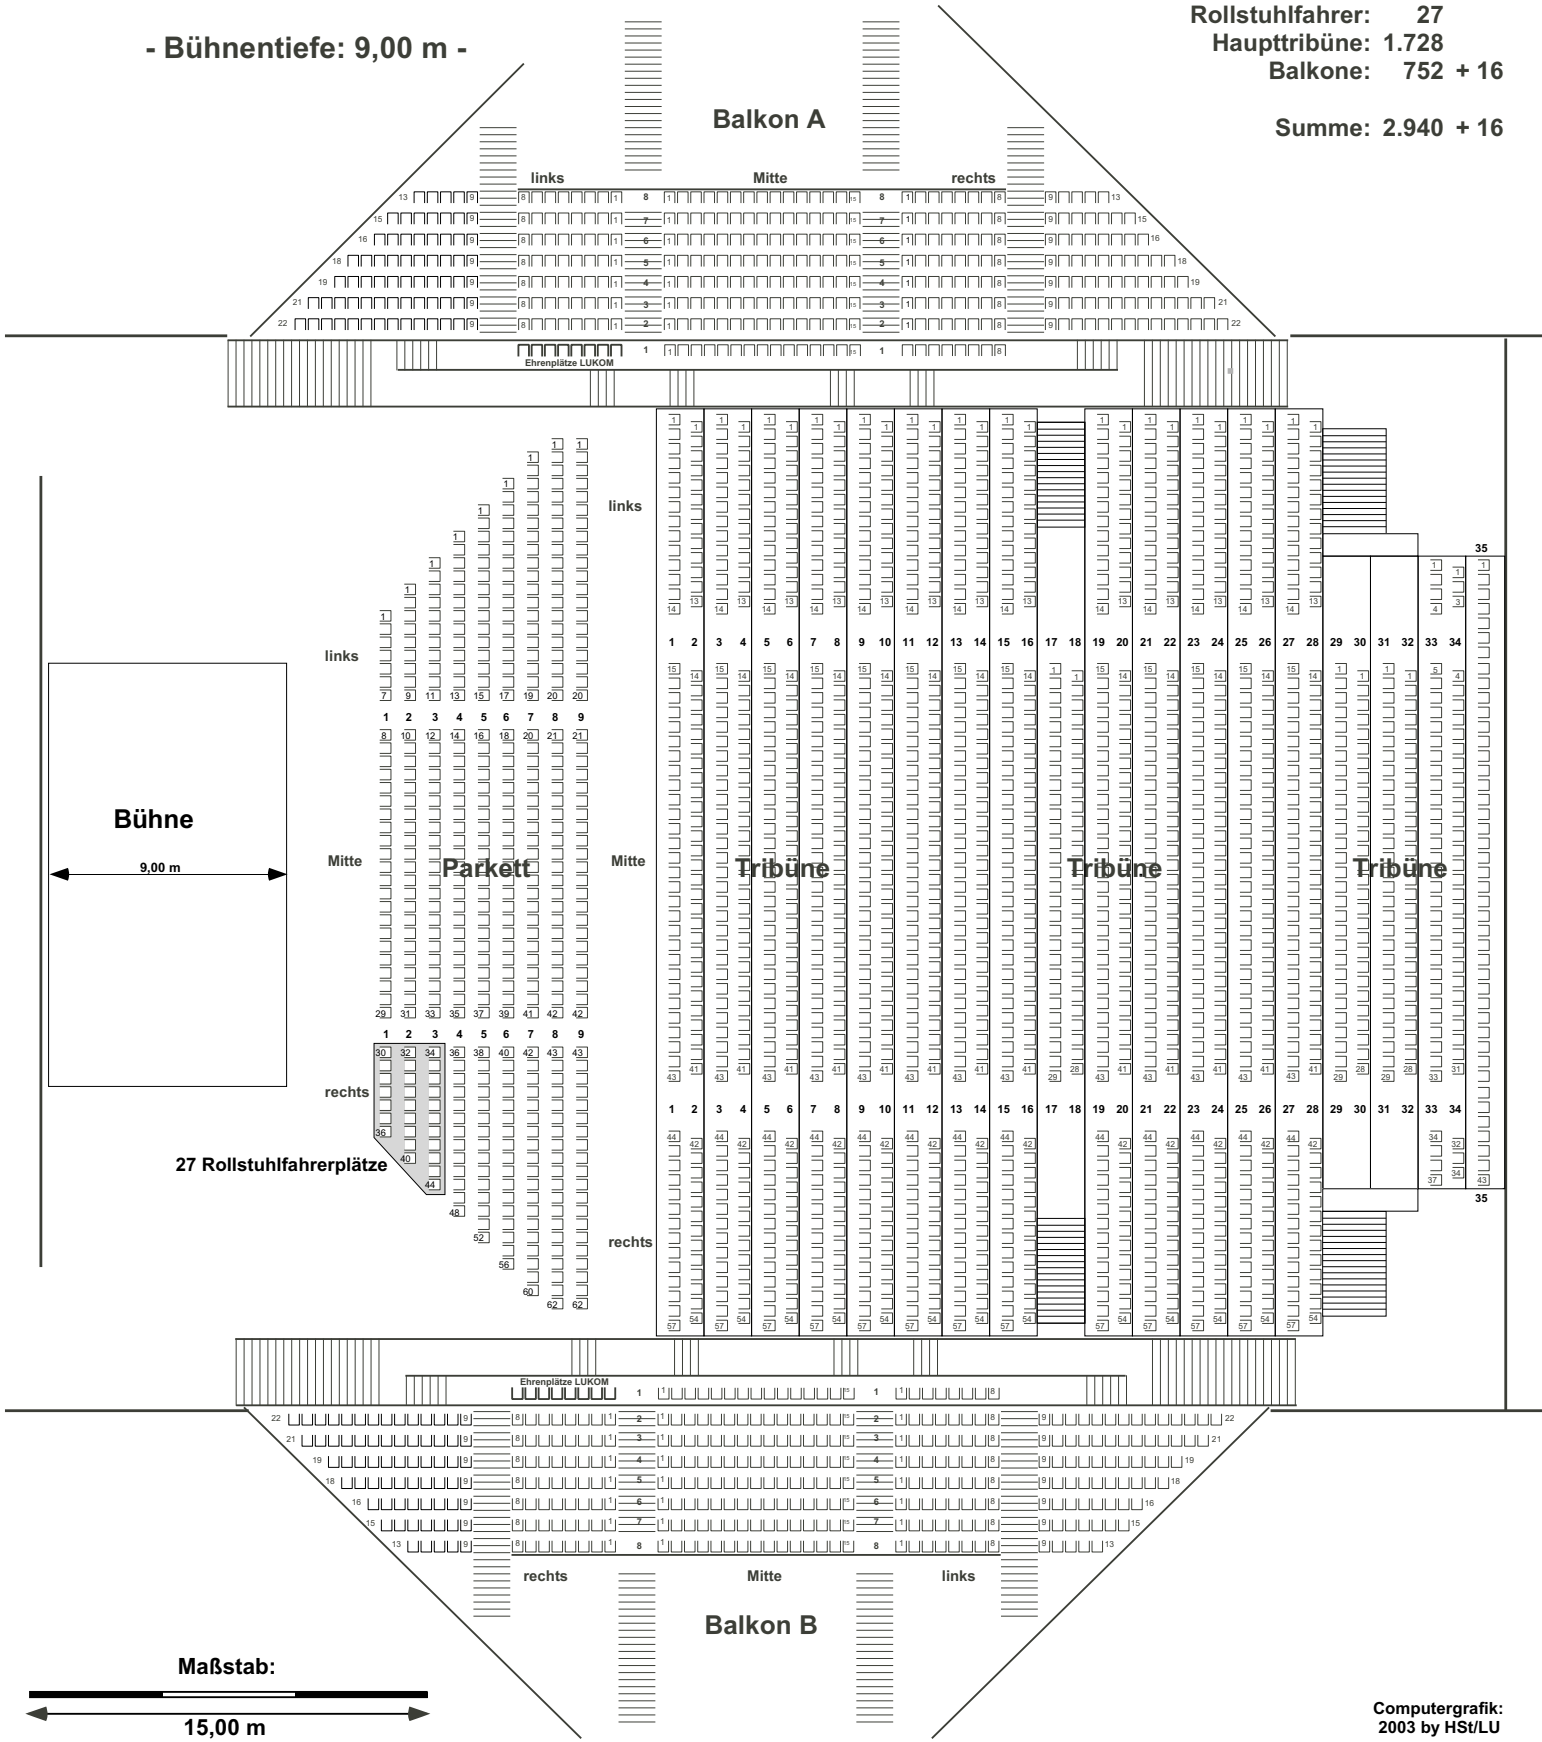

Friedrich-Ebert-Halle

Reihenbestuhlung mit Haupttribüne

- Bühnentiefe: 9,00 m -

Parkett: 433
 Rollstuhlfahrer: 27
 Haupttribüne: 1.728
 Balkone: 752 + 16
 Summe: 2.940 + 16

Computergrafik:
2003 by HSt/LU